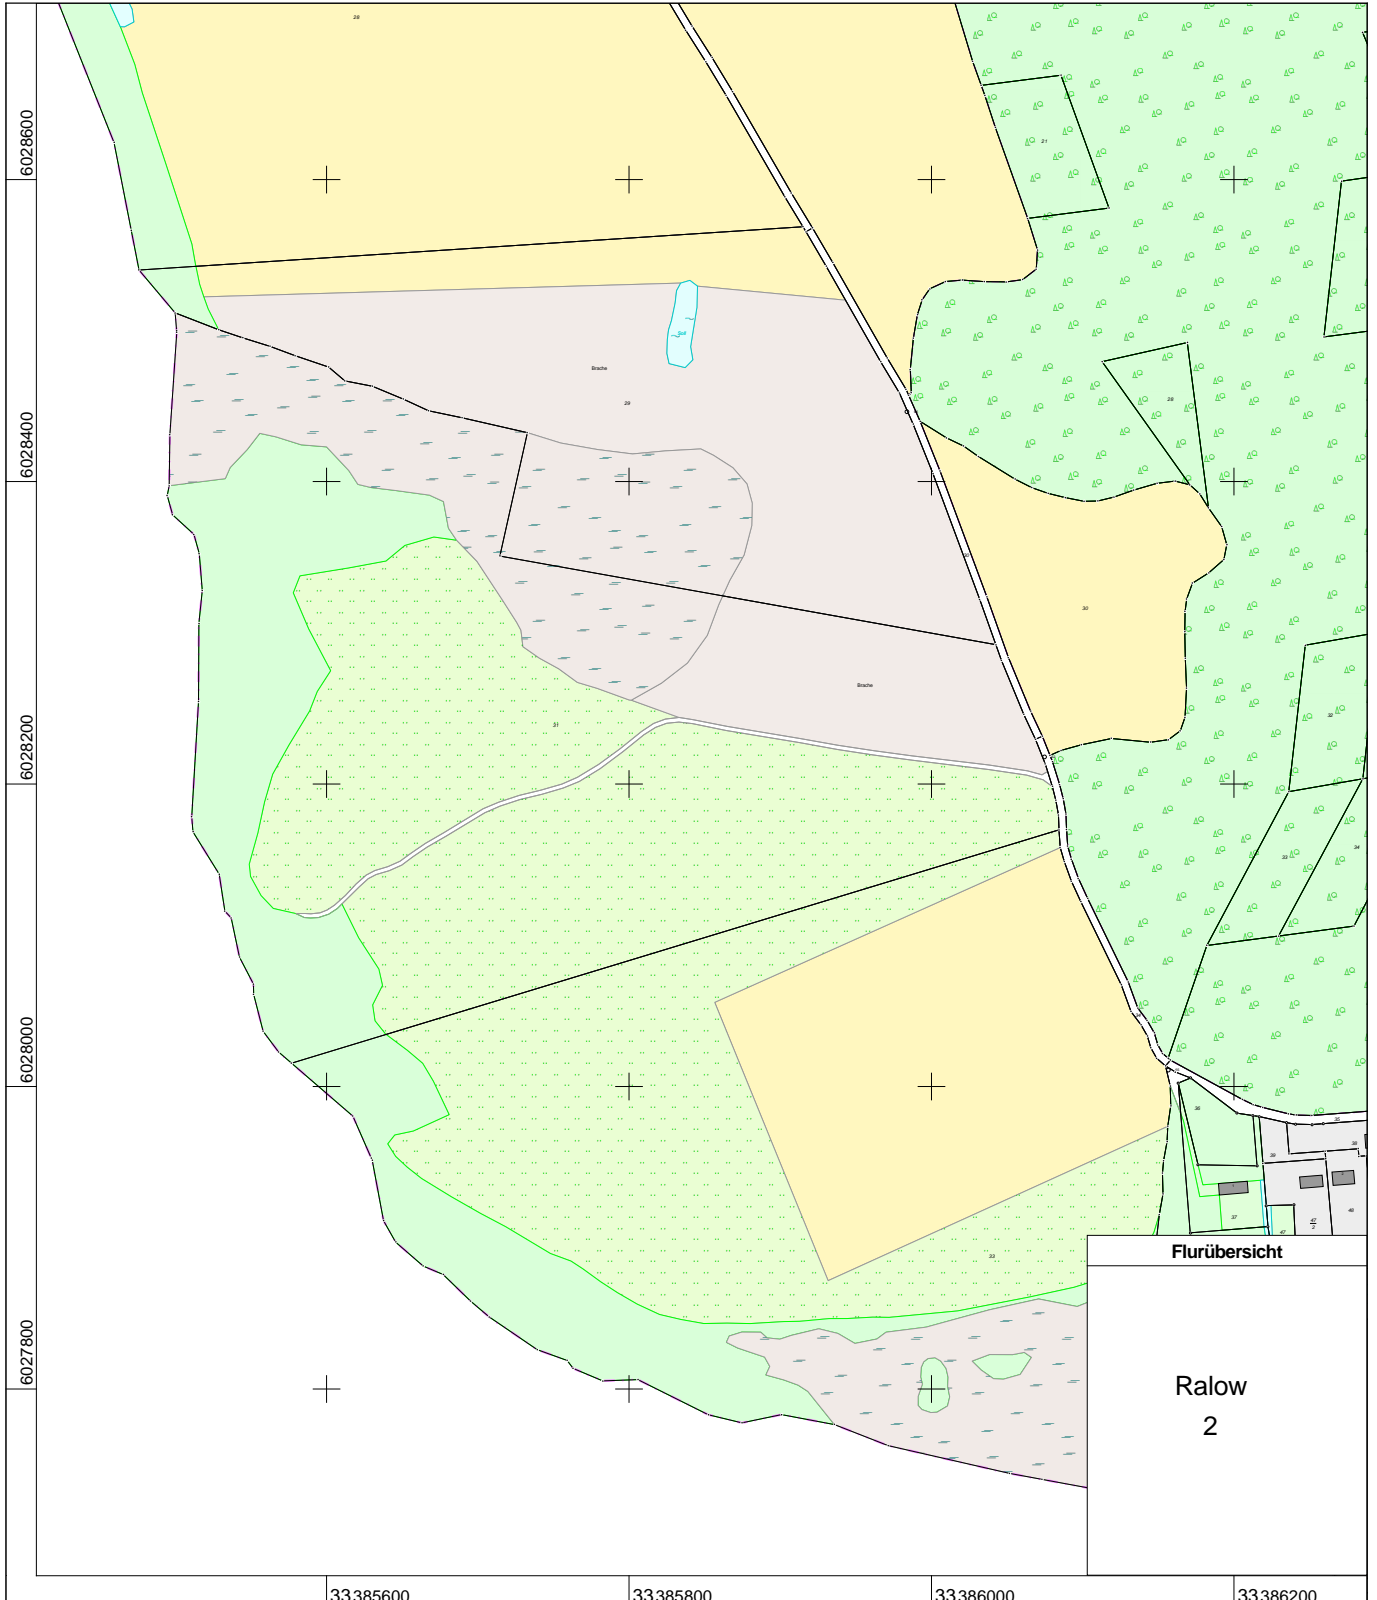

Erstellt am Nov 20, 2019

Gemarkung: Ralow (13 2933)
Flur: 2
Flurstück: 31

Gemeinde: Dreschwitz (13 0 73 021)
Landkreis Vorpommern-Rügen
Lage: Am Weg Rugenhof-Ralow

0 20 40 60 Meter

Maßstab 1:5000

© Vermessungs- und Geoinformationsbehörden Mecklenburg-Vorpommern
Vervielfältigung, Weiterverarbeitung, Umwandlung, Weitergabe an Dritte oder Veröffentlichung bedarf der Zustimmung der zuständigen Vermessungs- und Geoinformationsbehörde. Davon ausgenommen sind Verwendungen zu innerdienstlichen Zwecken oder zum eigenen, nicht gewerblichen Gebrauch (§ 34 Abs. 1 GeoVermG M-V).