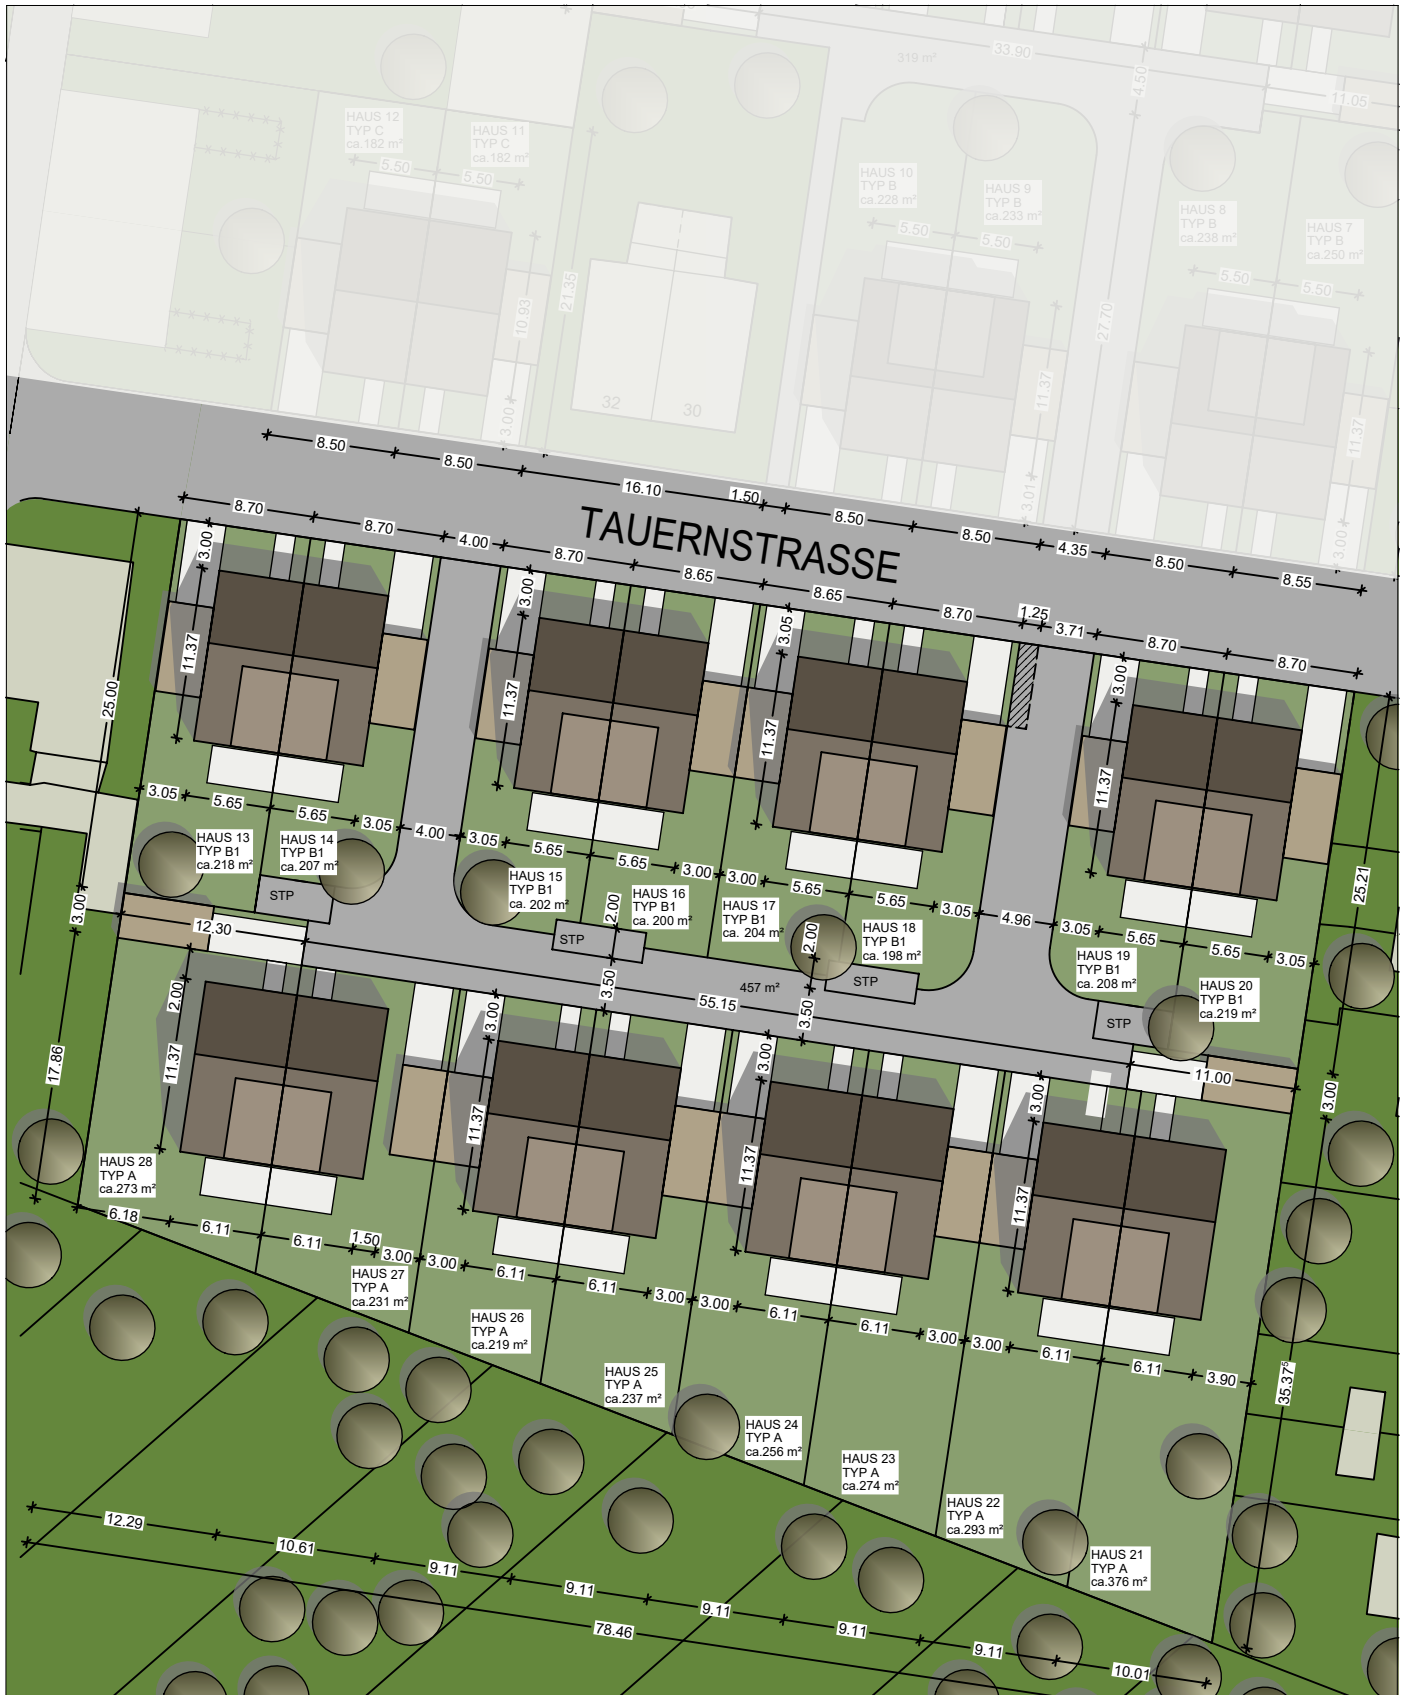

# DUISBURG - TAUERNSTRASSE

## 2. BAUABSCHNITT

## LAGEPLAN

25 m

technische Änderungen vorbehalten

12.07.2018

1:500