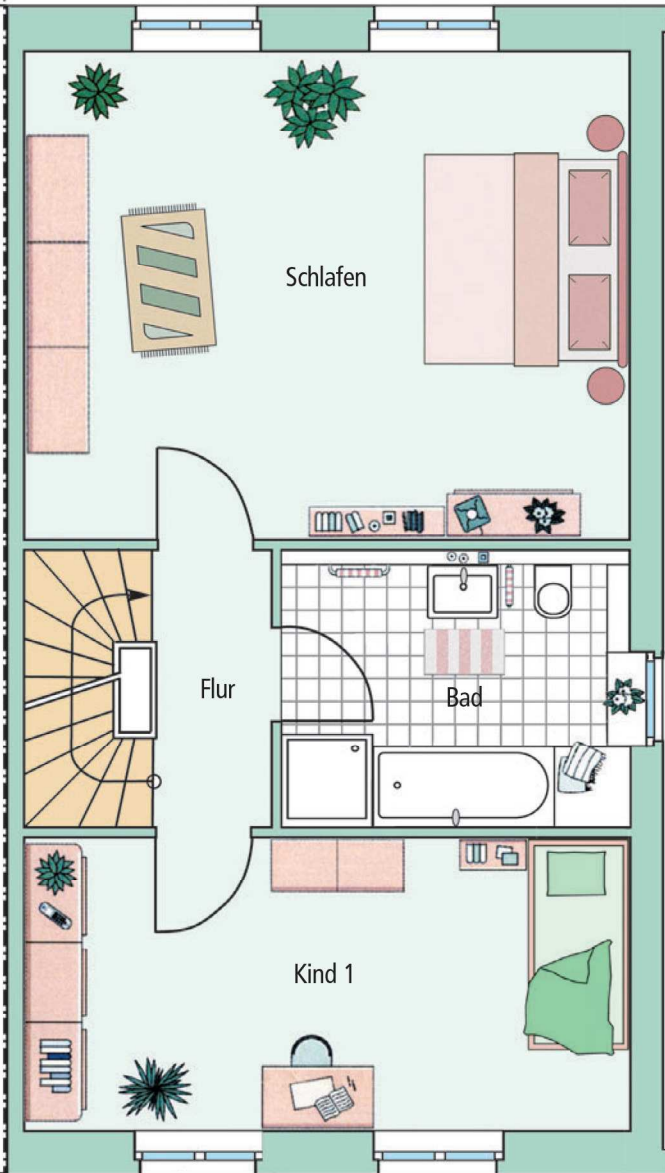

1. Obergeschoss

Haus 1+3

Wohnfläche:

Flur	2,99 m ²
Bad	6,50 m ²
Schlafen	23,14 m ²
Kind 1	13,93 m ²

Wfl. 1. OG gesamt ca. 46,56 m²

Haus 5+6

Wohnfläche:

Flur	2,94 m ²
Bad	8,35 m ²
Schlafen	26,63 m ²
Kind 1	16,01 m ²

Wfl. 1. OG gesamt ca. 53,93 m²

Haus 6

Giebelansicht